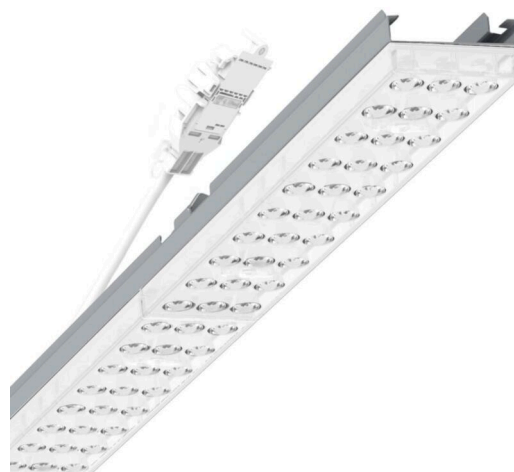

прибородержатель переменный - Individual.Lens.Optic - прямой несимметричный свет - без видимых стыков

Ламподержатель из оцинкованного стального профиля, поверхность покрыта лаком на полиэфирной смоле. Крепление без инструментов с нажимными затворами, встроенными в конструкцию, обеспечивают защиту от кражи и взлома. В трековой шине может устанавливаться с левой или правой стороны и позиционироваться по-разному. Цвет корпуса серебристый/ белый алюминий RAL 9006; Прямое несимметричное излучение, распределение света посредством линзы «Individual.Lens.Optic» из пластика ПММА. Оптика отдельных линз делает сборку и установку предельно удобными, плоскость легко чистится. Тройные ряды из отдельных линз и лампо-/прибородержатели, идеально согласованные между собой, обеспечивают цельный вид без стыков и неравномерностей. Подключение к электросети через присоединительный провод длиной 1 м для свободного позиционирования прибородержателя в световой полосе и 3-полюсную втычную деталь для быстрой сборки со свободным выбором фаз. Сменные блоки, позволяющие легко модернизировать освещение, существенно продлевают срок службы всей осветительной установки.

электротехника

Балласт	Электронный драйвер (1 штука)
Мощность системы	26W
сетевое напряжение	230V/50Hz
класс энергосбережения/Источник света	E

Оптика

Оснастка	LED, цветопередача/оттенок света CRI ≥ 80 / 3000K
Допуск для координаты цветности (MacAdam)	3SDCM
Фотобиологическая безопасность (светильник)	RG1
Номинальный световой поток	4054lm
Срок службы LED	50000h L80/B10 (Tq 45°C)
светоотдача светильников	158lm/W
Угол излучения	20°
UGR поп./вдоль	15.7 / 19.0

Механика

цвет корпуса	серебристый/ белый алюминий RAL 9006
размеры (LxWxH/DxH)	1531mm x 55mm x 37mm
вес (нетто)	2kg
Вид монтажа	сборка трековых систем, световая структура

DEEP-LINK

<https://www.regiolum.de/ru/article/19455004085>

Ссылка	LED 4000lm 830
ηLB	100 %
Φ ↓/↑	98 % / 2 %
UGR поп./вдоль	15.7 / 19.0

размеры

L	1531 mm	Длина
B	55 mm	Ширина
H	37 mm	Высота