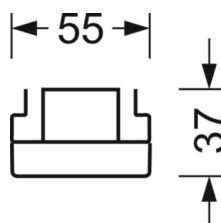

Механика

цвет корпуса	серебристый/ белый алюминий RAL 9006
размеры (LxWxH/DxH)	1531mm x 55mm x 37mm
вес (нетто)	2kg
Вид монтажа	сборка трековых систем, световая структура

DEEP-LINK

<https://www.regiolum.de/ru/article/19455004085>

Ссылка	LED 4000lm 830
ηLB	100 %
Φ ↓/↑	98 % / 2 %
UGR поп./вдоль	15.7 / 19.0

размеры

L	1531 mm	Длина
B	55 mm	Ширина
H	37 mm	Высота