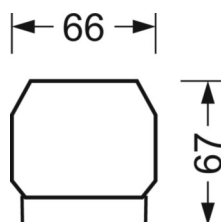

Механика

цвет корпуса	серебристый/ белый алюминий RAL 9006
размеры (LxWxH/DxH)	1531mm x 55mm x 37mm
вес (нетто)	2kg
Вид монтажа	сборка трековых систем, световая структура

DEEP-LINK

<https://www.regiolum.de/ru/article/19455004085>

Ссылка	LED 4000lm 830
ηLB	100 %
Φ ↓/↑	98 % / 2 %
UGR поп./вдоль	15.7 / 19.0

размеры

L	1531 mm	Длина
B	55 mm	Ширина
H	37 mm	Высота