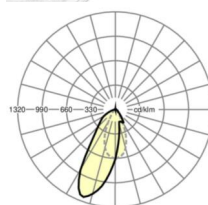

Механика

цвет корпуса	серебристый/ белый алюминий RAL 9006
размеры (LxWxH/DxH)	1531mm x 55mm x 37mm
вес (нетто)	2kg
Вид монтажа	сборка трековых систем, световая структура

DEEP-LINK

<https://www.regiolum.de/ru/article/19455004085>

Ссылка	LED 4000lm 830
ηLB	100 %
Φ ↓/↑	98 % / 2 %
UGR поп./вдоль	15.7 / 19.0

размеры

L	1531 mm	Длина
B	55 mm	Ширина
H	37 mm	Высота